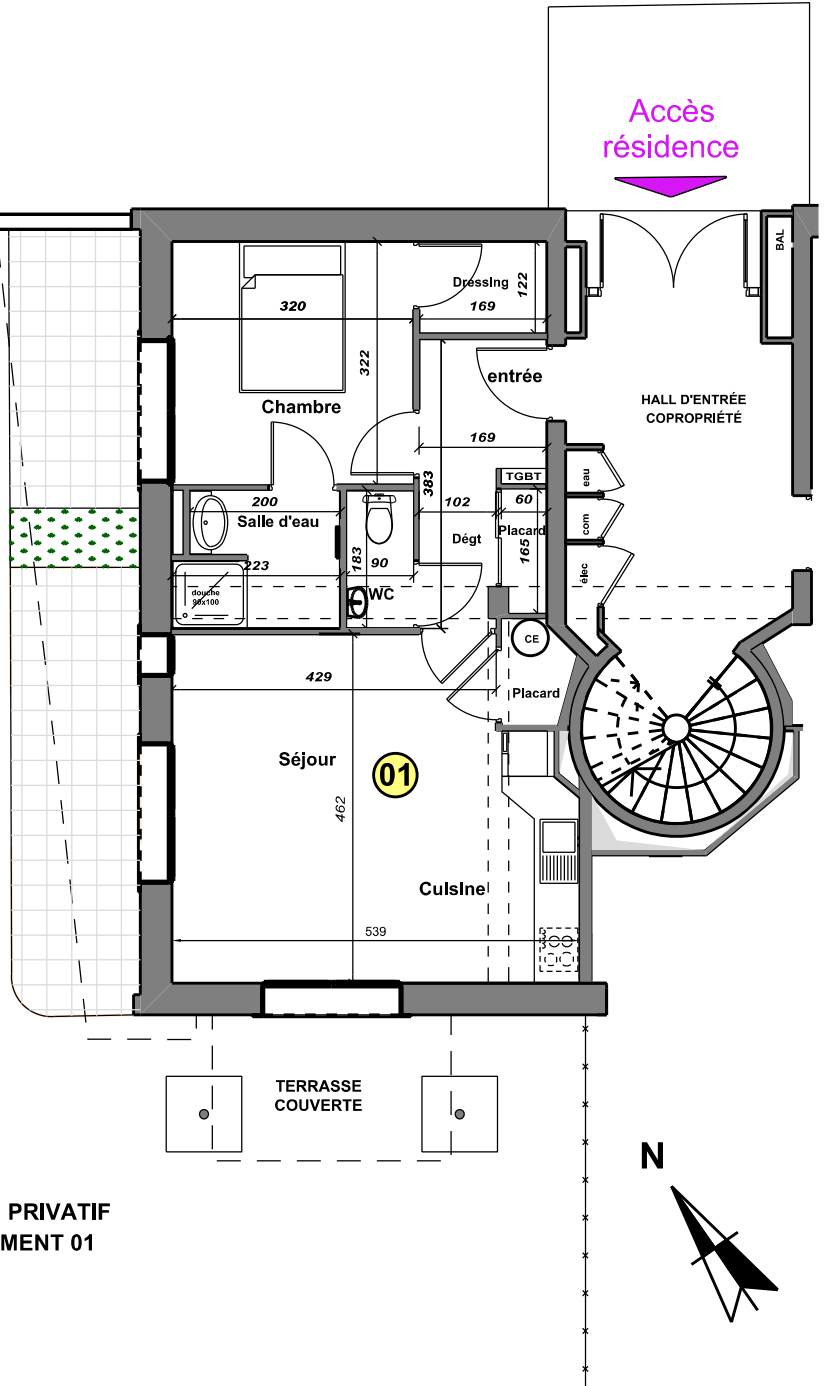

**LOT 01 : APPARTEMENT 2 PIÈCES  
REZ-DE-CHAUSSEE**  
**Résidence La Roseraie**  
44, rue Maryse Hilz - 83600 Fréjus

**ATD** PROMOTION  
IMMOBILIERE

**PLAN DE SITUATION**

**TABLEAU DES SURFACES - LOT 01**

Entrée / dégagement	5,02	m <sup>2</sup>
Placard	0,95	m <sup>2</sup>
Chambre 1	10,29	m <sup>2</sup>
Dressing	2,06	m <sup>2</sup>
Salle d'eau	3,82	m <sup>2</sup>
W.C.	1,65	m <sup>2</sup>
Séjour / Cuisine	23,20	m <sup>2</sup>
Placard	1,18	m <sup>2</sup>

<b>SURFACE TOTALE :</b>	<b>48,17</b>	<b>m<sup>2</sup></b>
Terrasses couvertes	± 23,91	m <sup>2</sup>
Jardin privatif	± 111,85	m <sup>2</sup>

**JARDIN PRIVATIF  
LOGEMENT 01**

Echelle : 0 1 2 3 4 5

**PLAN DE REPRÉSENTATION  
NON CONTRACTUEL**  
25/04/2016