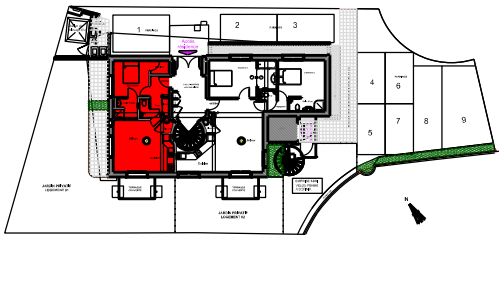

**LOT 01 : APPARTEMENT 2 PIÈCES  
REZ-DE-CHAUSSEE**  
**Résidence La Roseraie**  
44, rue Maryse Hilz - 83600 Fréjus

**ATD** PROMOTION  
IMMOBILIERE

**PLAN DE SITUATION**

**TABLEAU DES SURFACES - LOT 01**

Entrée / dégagement	5,02	m <sup>2</sup>
Placard	0,95	m <sup>2</sup>
Chambre 1	10,29	m <sup>2</sup>
Dressing	2,06	m <sup>2</sup>
Salle d'eau	3,82	m <sup>2</sup>
W.C.	1,65	m <sup>2</sup>
Séjour / Cuisine	23,20	m <sup>2</sup>
Placard	1,18	m <sup>2</sup>

<b>SURFACE TOTALE :</b>	<b>48,17</b>	<b>m<sup>2</sup></b>
Terrasses couvertes	± 23,91	m <sup>2</sup>
Jardin privatif	± 111,85	m <sup>2</sup>

**JARDIN PRIVATIF  
LOGEMENT 01**

Echelle : 0 1 2 3 4 5

**PLAN DE REPRÉSENTATION  
NON CONTRACTUEL**  
25/04/2016