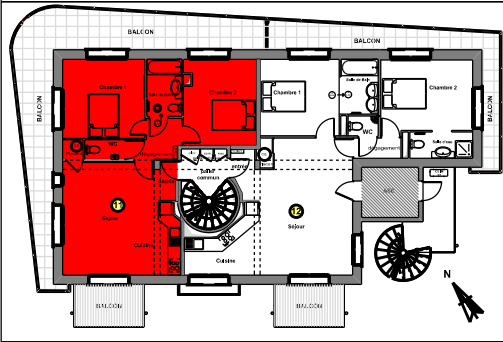

LOT 11 : APPARTEMENT 3 PIÈCES
ÉTAGE R+1
Résidence La Roseraie
 44, rue Maryse Hiltz - 83600 Fréjus

ATD PROMOTION
 IMMOBILIERE

PLAN DE SITUATION

TABLEAU DES SURFACES - LOT 11

Entrée	1,36	m ²
Séjour / Cuisine	25,97	m ²
Placard	0,84	m ²
Dégagement	3,73	m ²
W.C.	1,65	m ²
Chambre 1	13,53	m ²
Salle d'eau	4,15	m ²
Chambre 2	12,86	m ²

SURFACE TOTALE :	64,09	m²
Balcons	± 39,36	m ²

Echelle :

PLAN DE REPRÉSENTATION
NON CONTRACTUEL
 25/04/2016