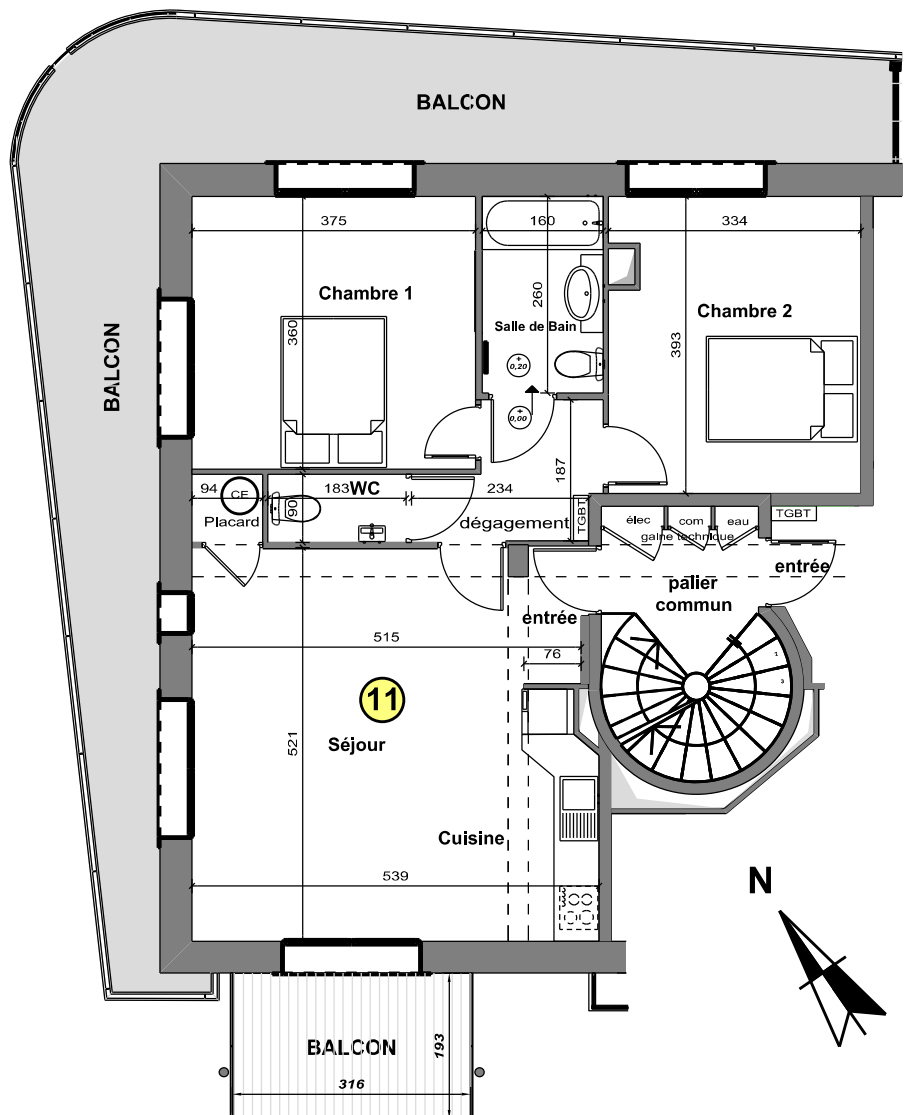

LOT 11 : APPARTEMENT 3 PIÈCES
ÉTAGE R+1
Résidence La Roseraie
 44, rue Maryse Hiltz - 83600 Fréjus

ATD PROMOTION
 IMMOBILIERE

PLAN DE SITUATION

TABLEAU DES SURFACES - LOT 11

Entrée	1,36	m ²
Séjour / Cuisine	25,97	m ²
Placard	0,84	m ²
Dégagement	3,73	m ²
W.C.	1,65	m ²
Chambre 1	13,53	m ²
Salle d'eau	4,15	m ²
Chambre 2	12,86	m ²

SURFACE TOTALE :	64,09	m²
Balcons	± 39,36	m ²

Echelle :

PLAN DE REPRÉSENTATION
NON CONTRACTUEL
 25/04/2016